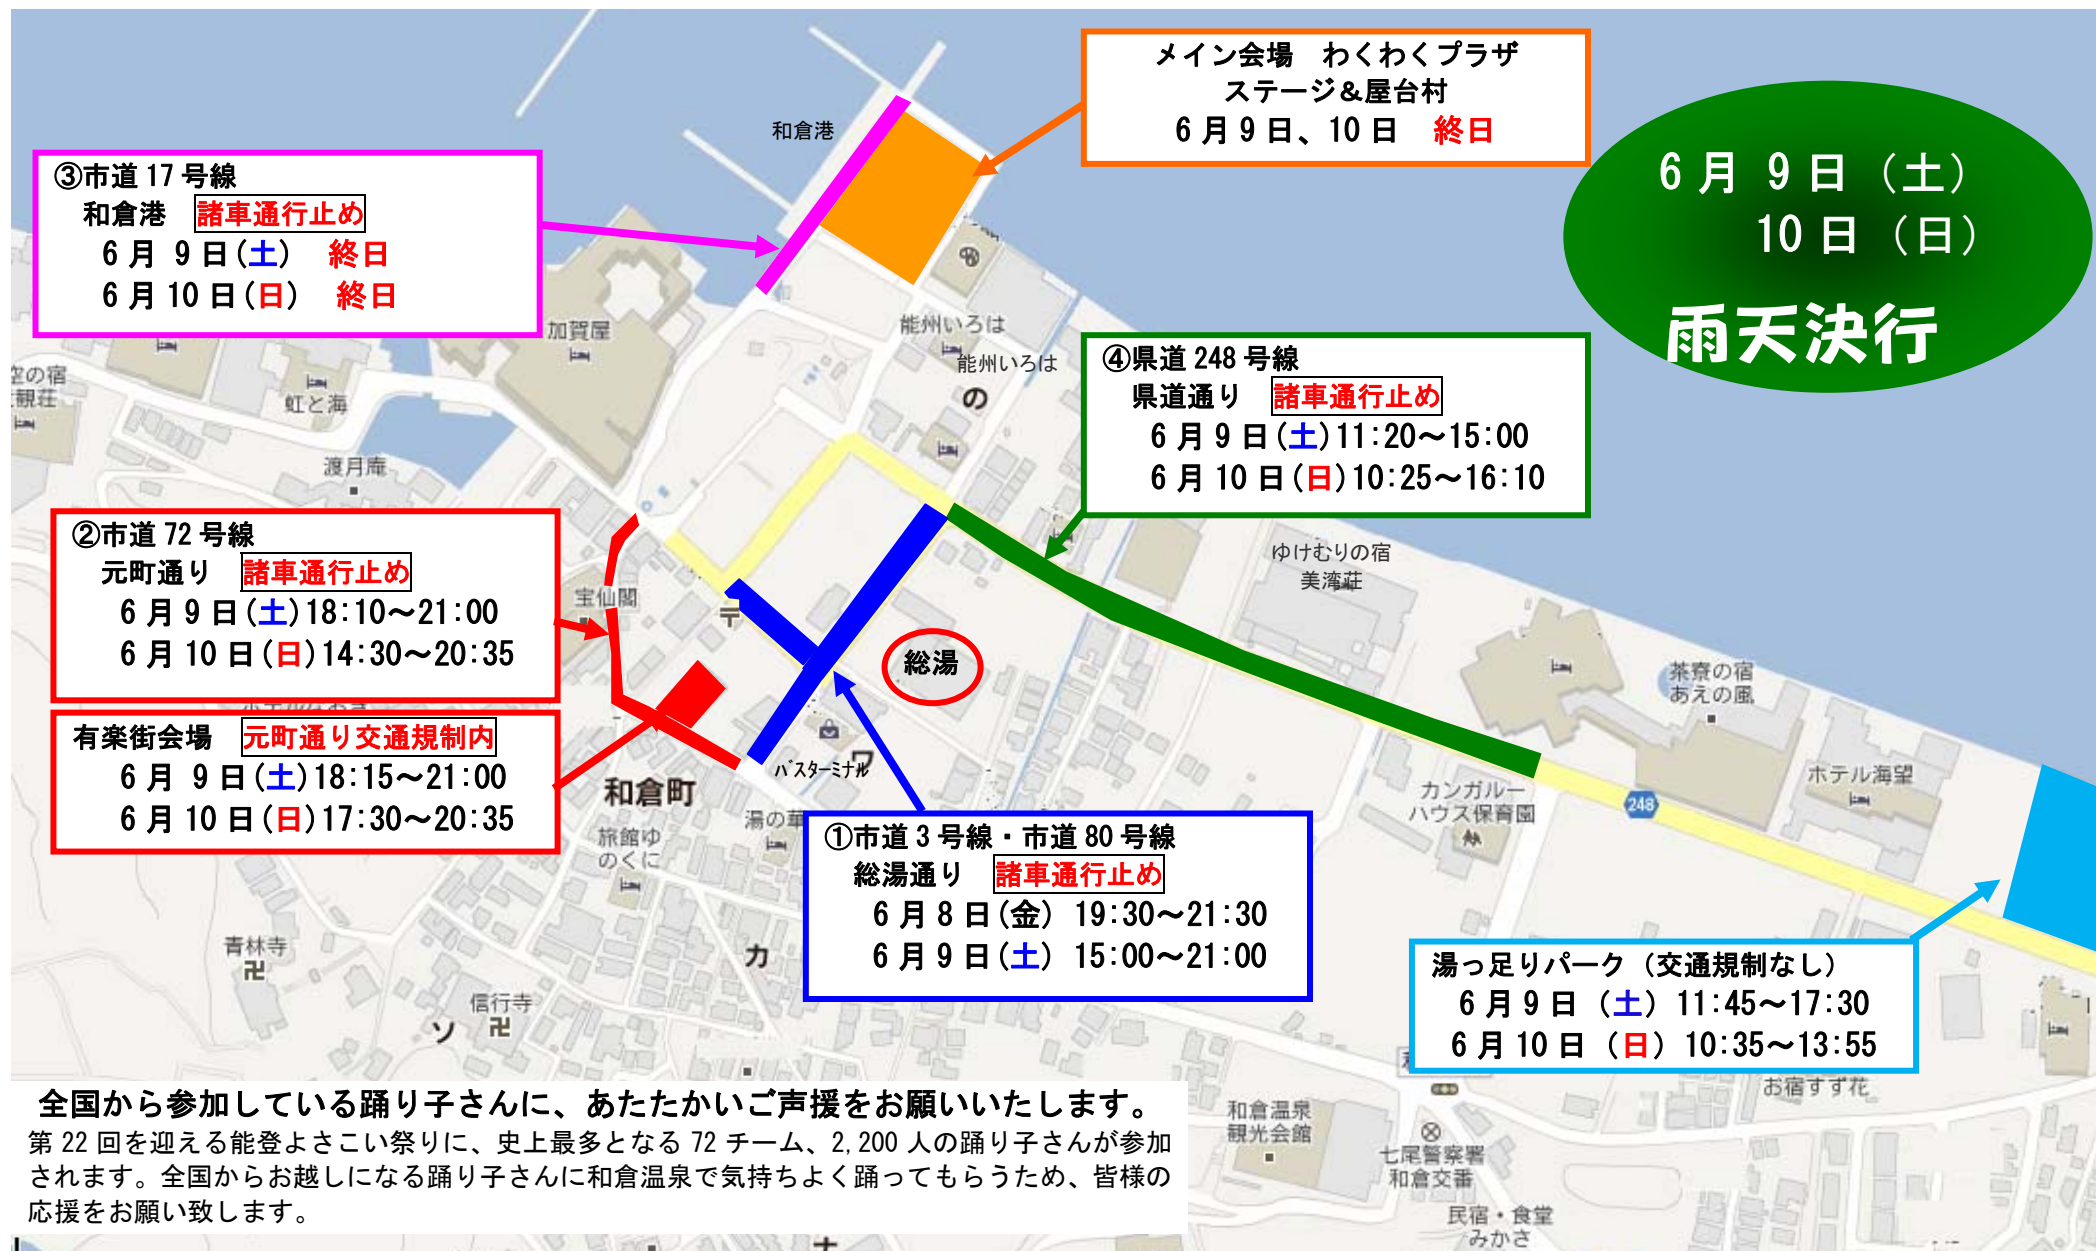

第22回能登よさこい祭り 交通規制のご案内

表記の時間帯にて交通規制を実施いたします。迂回路がございますので周辺の誘導スタッフに従って迂回して頂きますようお願い申し上げます。
また期間中、温泉街は交通混雑する恐れがあります。規制区間内・及び前後・周辺の沿道でのお車の駐車は極力ご遠慮いただきますようお願い申し上げます。

全国から参加している踊り子さんに、あたたかいご声援をお願いいたします。
第22回を迎える能登よさこい祭りに、史上最多となる72チーム、2,200人の踊り子さんが参加されます。全国からお越しになる踊り子さんに和倉温泉で気持ちよく踊ってもらうため、皆様の応援をお願い致します。